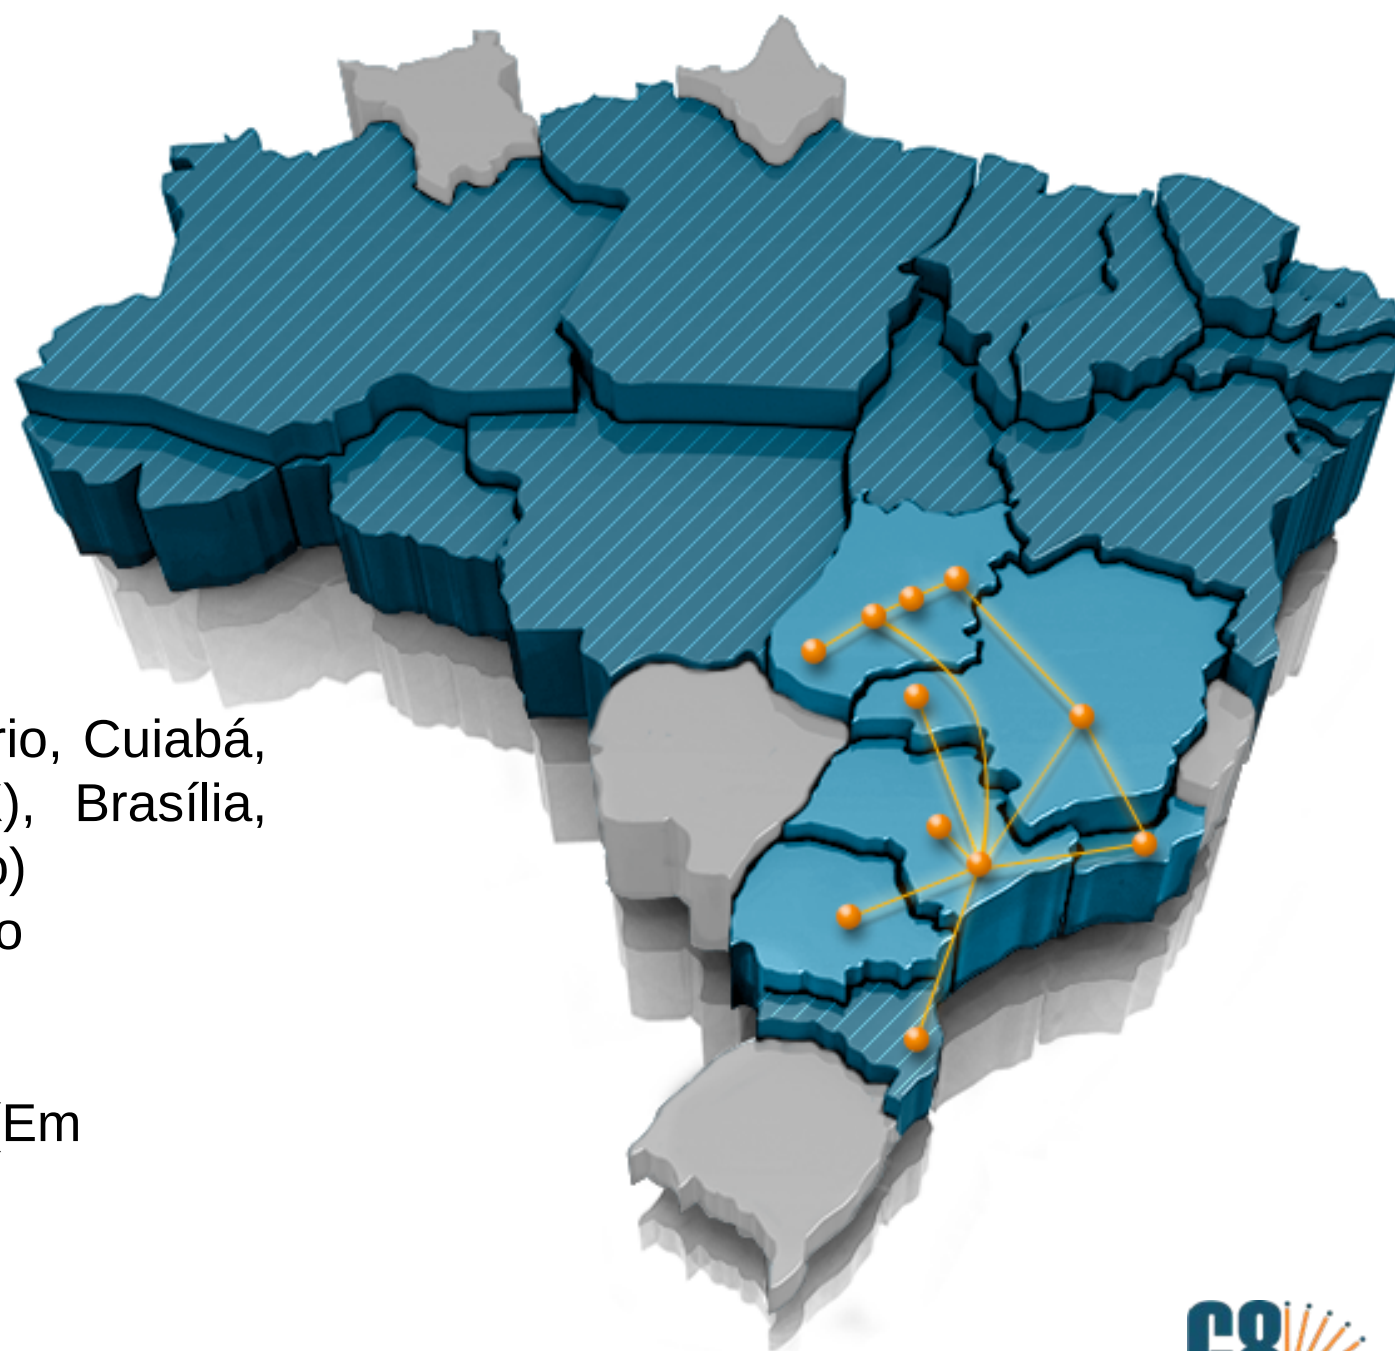

ISP G8 - 28329

TIER – 2

Internet Exchange

- → IX.br – São Paulo(PIX); Rio de Janeiro, Cuiabá, Salvador, Belo Horizonte, Goiania(PIX), Brasília, Aracajú, Campinas, Manaus(Em ativação)
- → Equinix Internet Exchange – São Paulo
- → Florida IX - MIAMI
- → NOTA - MIAMI
- → Any2InternetExchange – NEW YORK(Em Ativação)

<https://beta.peeringdb.com/net/3861>