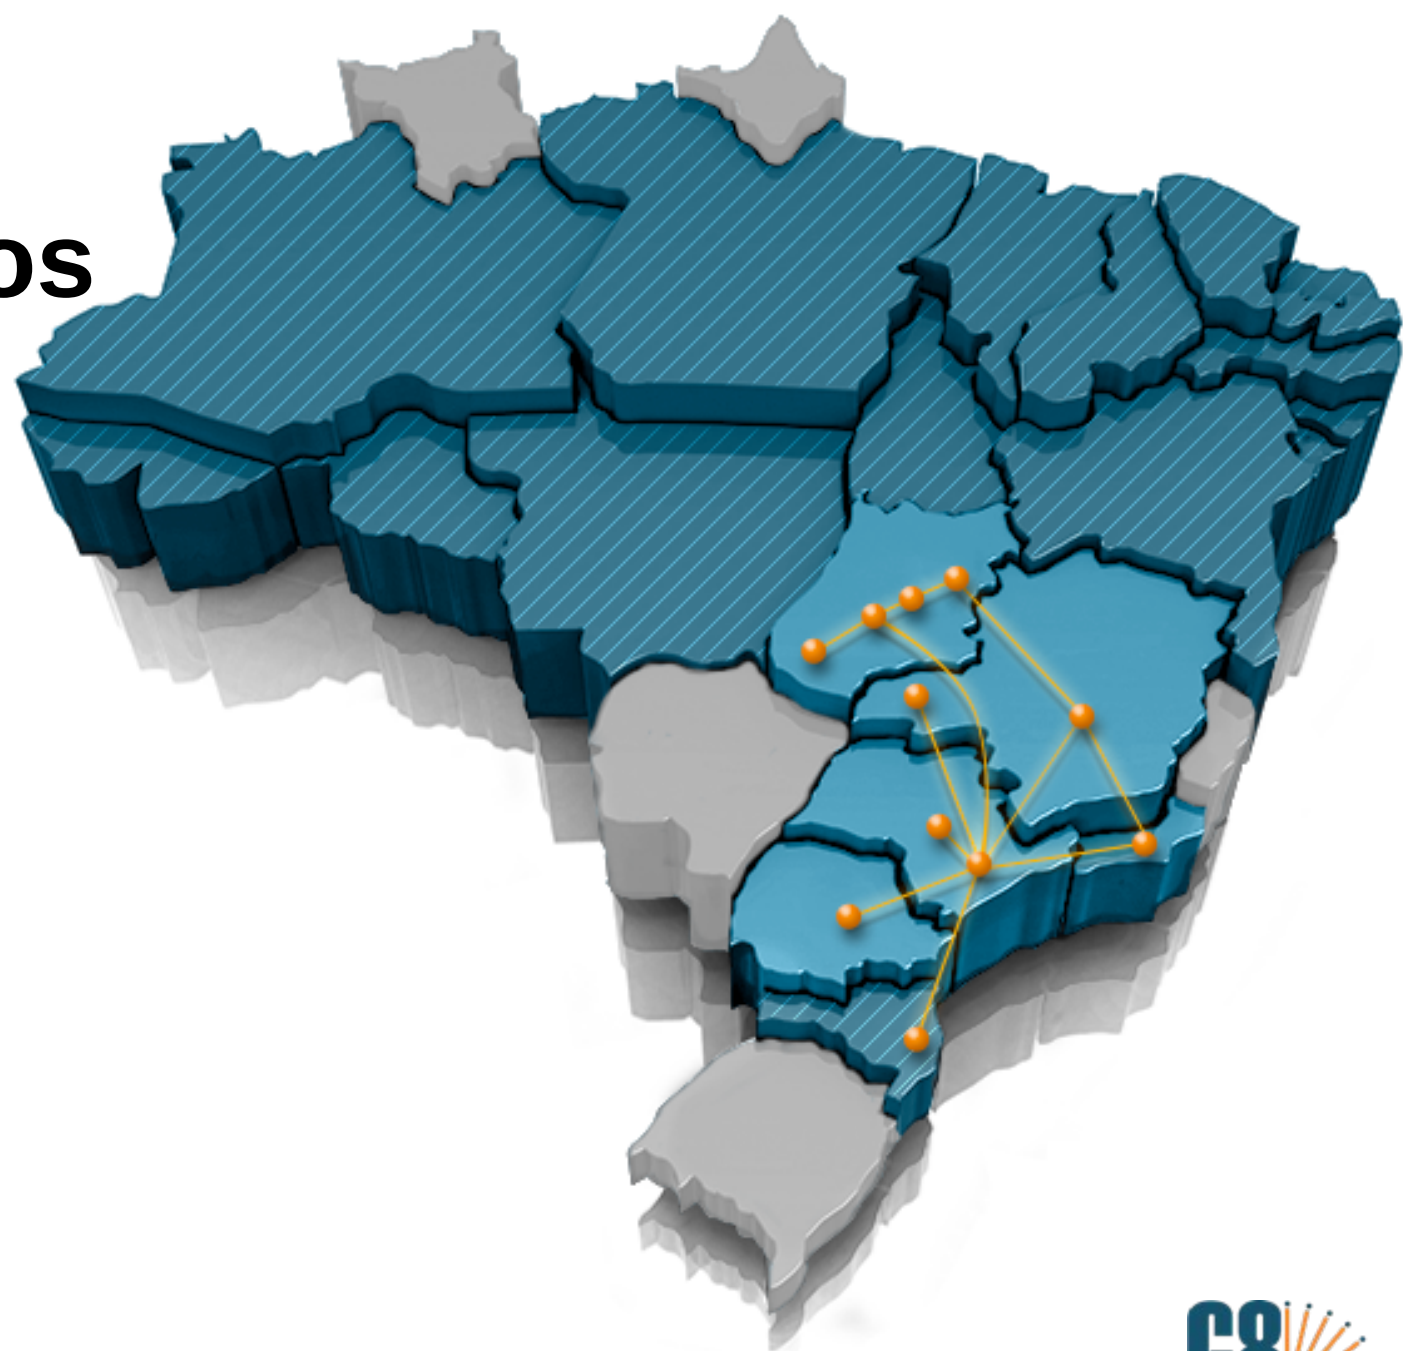

Portfólio de Serviços

- Operadoras
- Clientes Corporativos
- Provedores de Serviços
- Governo