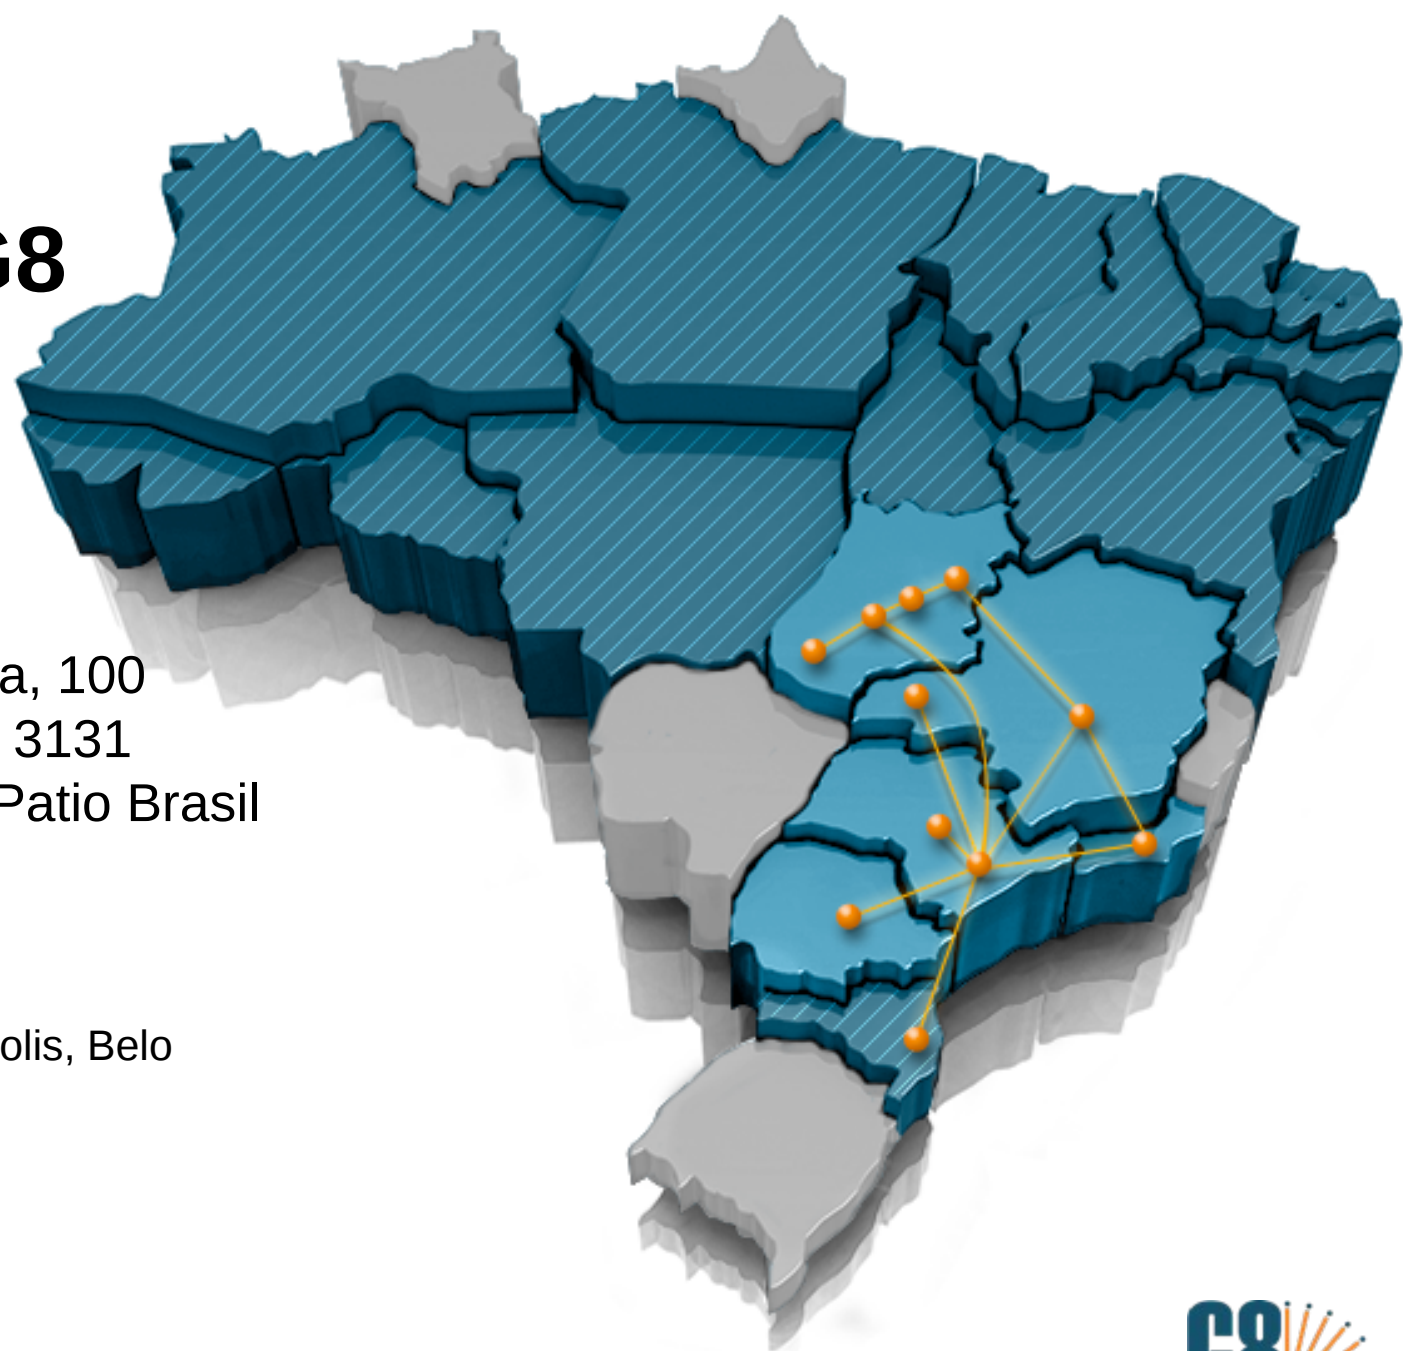

Principais POP's da G8

Pop G8 São Paulo: Rua Flórida, 1738
Pop Eletronet SP: Av. Alfredo E. S. Aranha, 100
Pop G8 Rio de Janeiro: Av. Pres. Vargas, 3131
Pop G8 Brasília: Eletronorte e Shopping Patio Brasil
Pop G8 Goiânia: Av.T-63, 695
Equinix: SP2, SP4 e SP3

Presente também nas cidades de Uberlândia, Anápolis, Belo Horizonte, Aracajú, Florianópolis e Manaus.