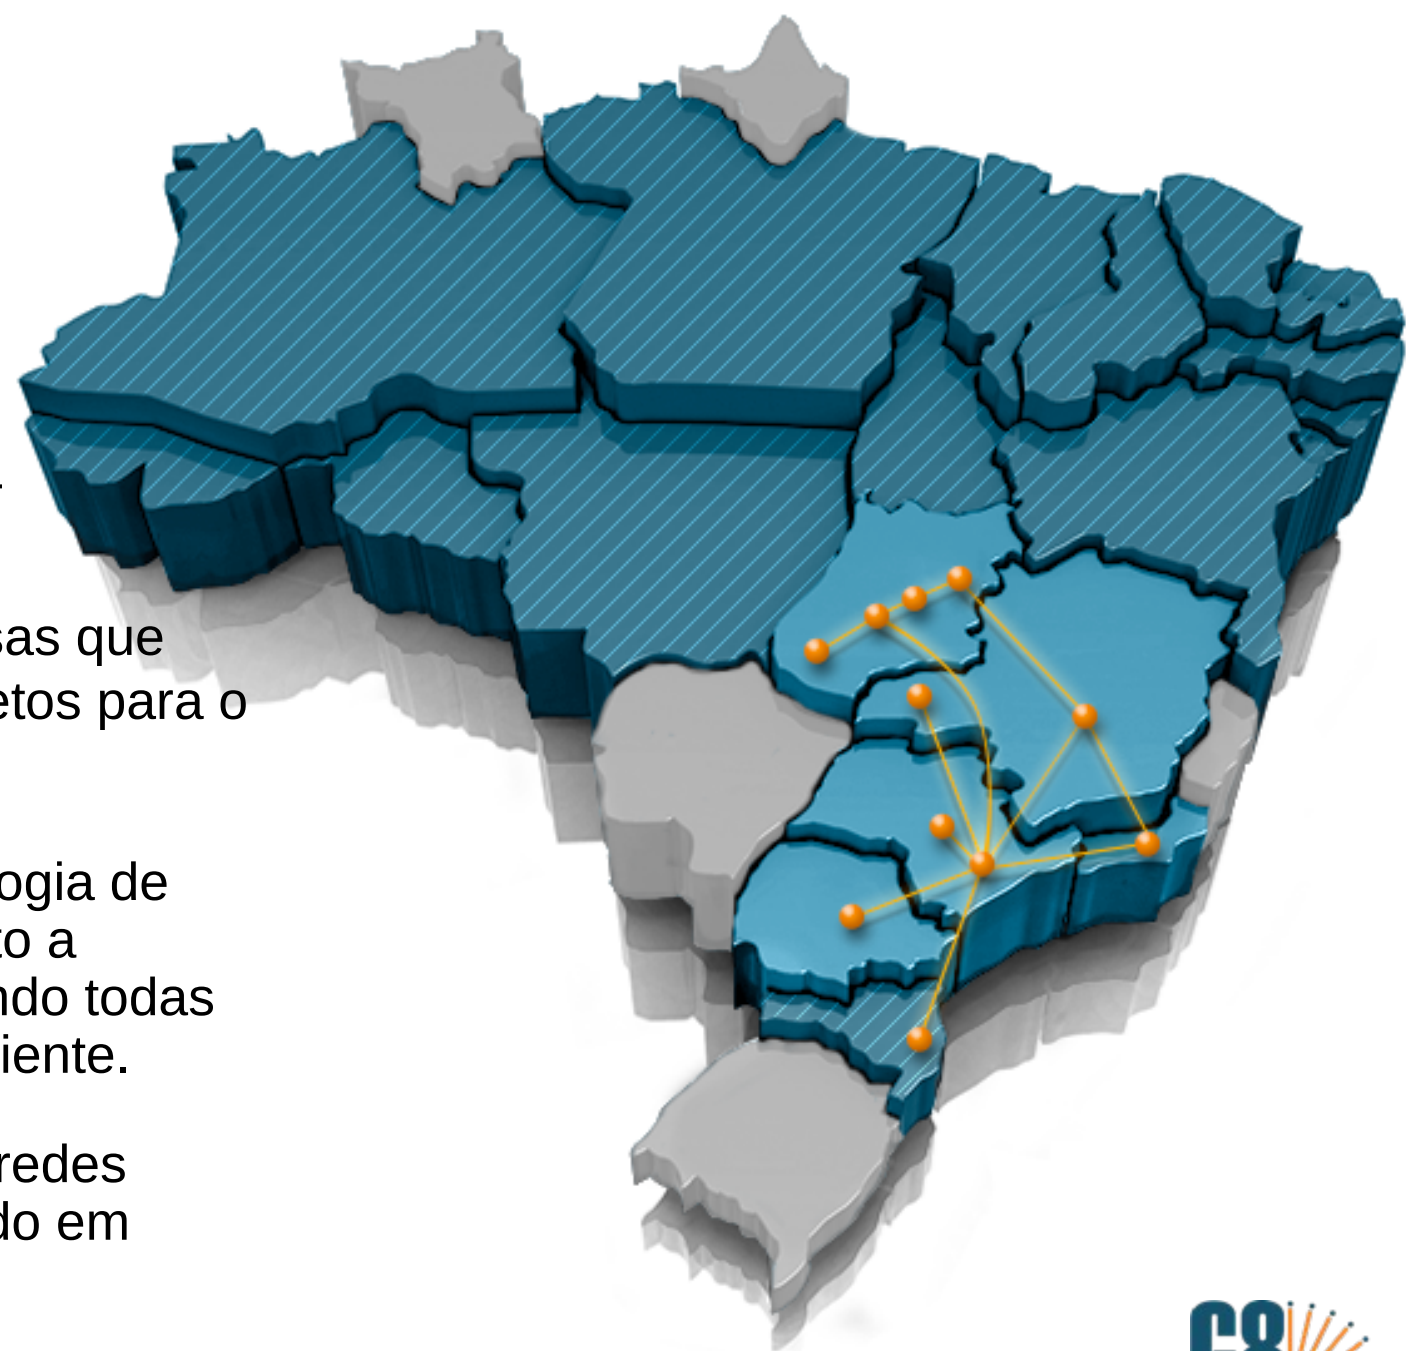

Operadoras

Soluções para todos os perfis de empresas que necessitam de serviços rápidos e completos para o melhor desempenho de suas atividades.

- Transparente a qualquer tipo de tecnologia de rede dados: possuímos um canal aberto a qualquer tipo de tráfego digital, unificando todas as necessidades de interconexão do cliente.
- Projeto, Construção e manutenção de redes ópticas com equipes próprias atendendo em diversos Estados brasileiros.