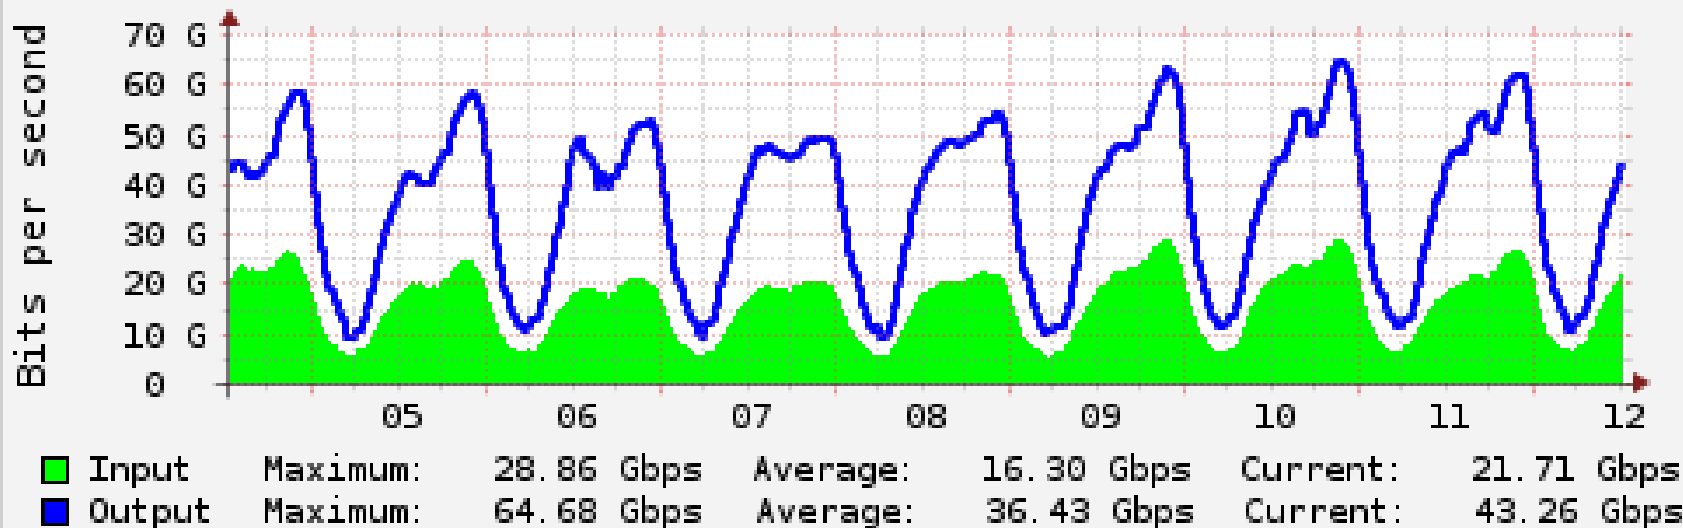

Weekly Graph (30 minute average)