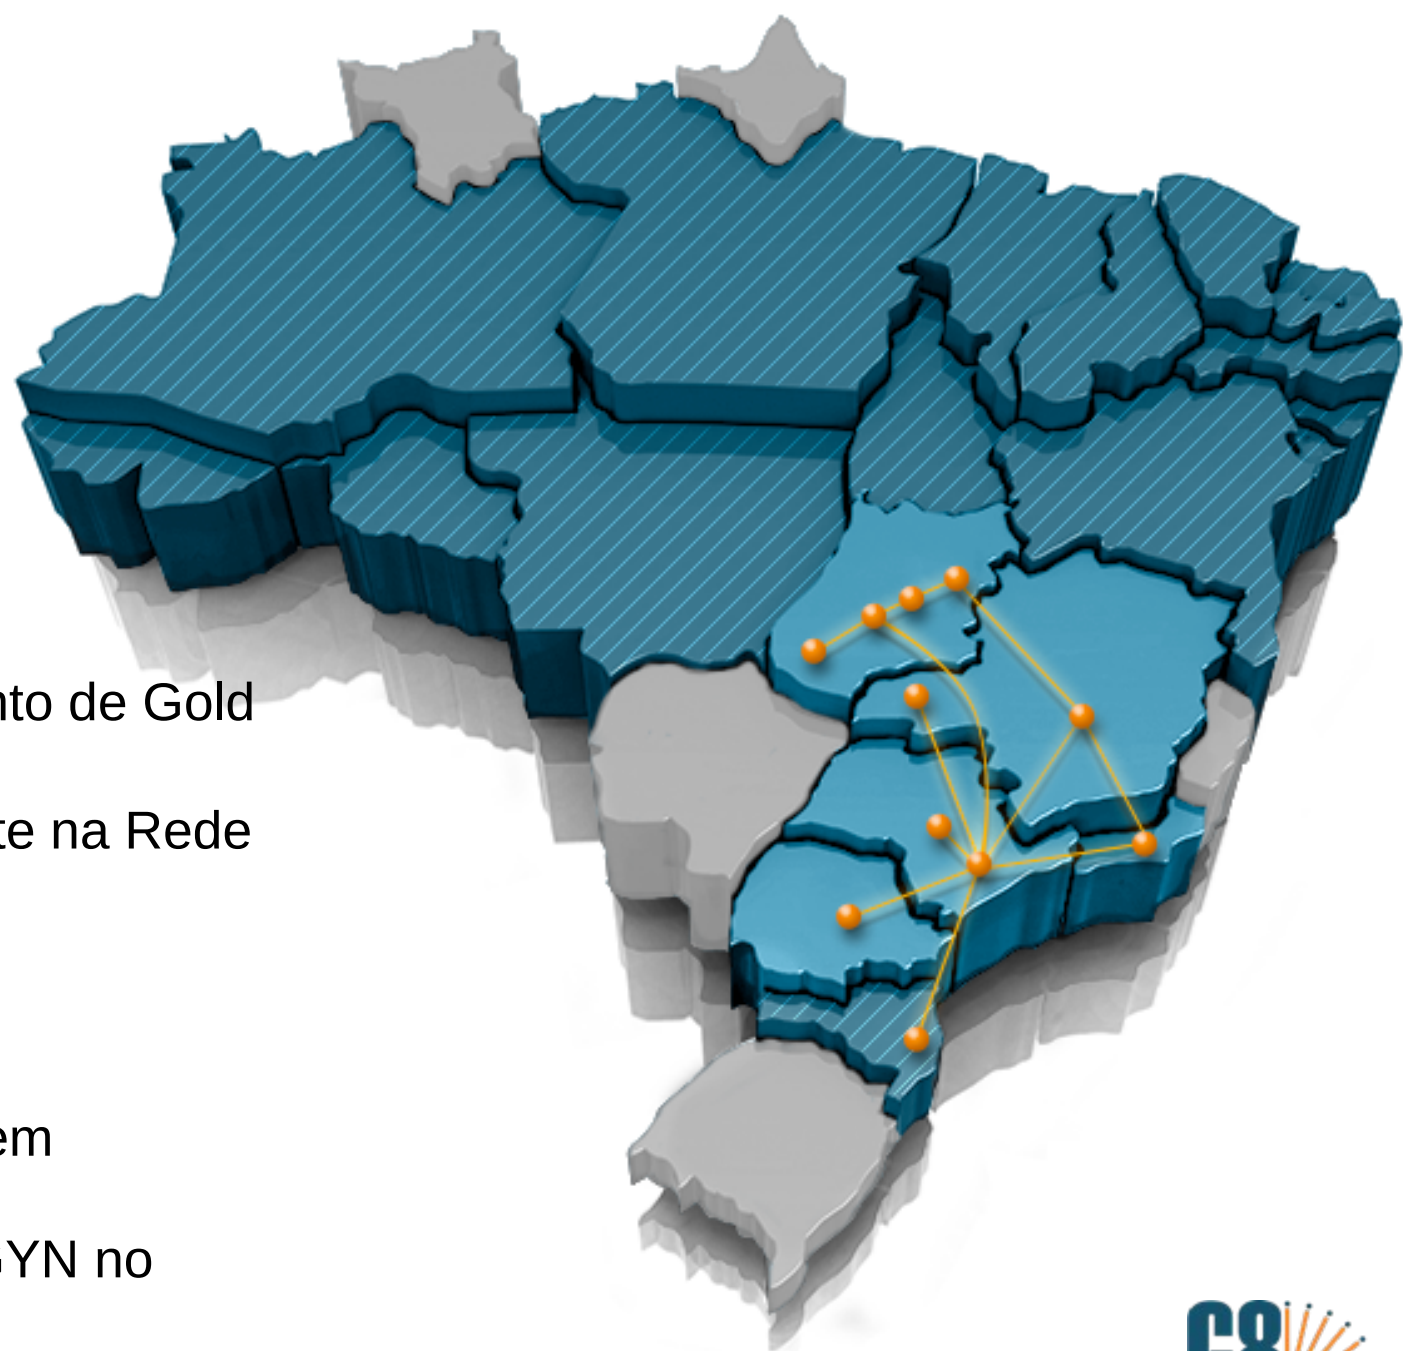

PIX G8

São Paulo

Politica de Conexão através de Pagamento de Gold Jump

Politica de Conexão através de Transporte na Rede MPLS – CIX-G8

Goiania

Politica de Conexão através de Abordagem

** Cliente G8 não paga o Goldjump em GYN no caso de presença no IDC

PIX G8

São Paulo

Weekly Graph (30 minute average)

PIX G8 Goiania

Weekly Graph (30 minute average)

Global

Write a description for your map.

Legend

Google Earth

US Dept of State Geographer
© 2018 Google
Image Landsat / Copernicus

State of Mato Grosso do Sul

600 km

Eixo Litoral

Write a description for your map.

Legend

- ▲ - DF
- Entrocamento Alenquer
- Entrocamento Macapa
- Entrocamento Orixi
- Feature 1
- Feature 2
- Feature 3
- Feature 4
- Feature 5
- Feature 6
- ★ Feature 6
- Medida do caminho